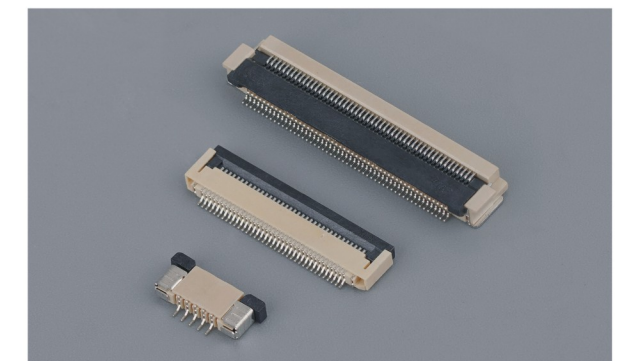

RAST5.0卧式插座

RAST5.0立式插座

XHB-H(2.54mm)

卧贴排母(2.54mm)

中继带锁连接器(35150)

中继带锁连接器(35151)

2.54排针(2.54mm)

A2541(2.54mm)

中继带锁连接器(3574)

中继带锁连接器(35965)

1.778(1.778mm)

FPC扁平线缆连接器(0.5&1.0mm)

中继带锁连接器(35180)

XH/MS(2.54mm)

SH(1.0mm)

SHB(1.0mm)

SHJ(1.0mm)

NH(1.0mm)

ZGH(1.25mm)

ZH(1.5mm)

1258(1.25mm)

1.25(1.25mm)

SZN(1.5mm)

1800&1801(1.8mm)