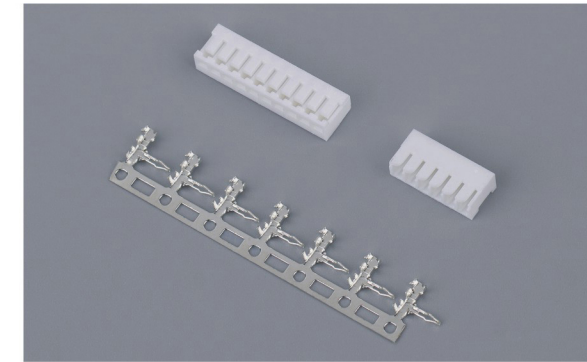

SHJ(1.0mm)

NH(1.0mm)

ZGH(1.25mm)

ZH(1.5mm)

1258(1.25mm)

1.25(1.25mm)

SZN(1.5mm)

1800&1801(1.8mm)

GH(1.25mm)

GHD(1.25mm)

3535(2.0mm)

PA(2.0mm)

DF13(1.25mm)

DF14(1.25mm)

SMH(2.0mm)

SMH-B(2.0mm)

PH(2.0mm)

PH空中对接(2.0mm)

JC20(2.0mm)

SAN(2.0mm)

PHB(2.0mm)

PHC(2.0mm)

CB2.0(2.0mm)

XA(2.5mm)