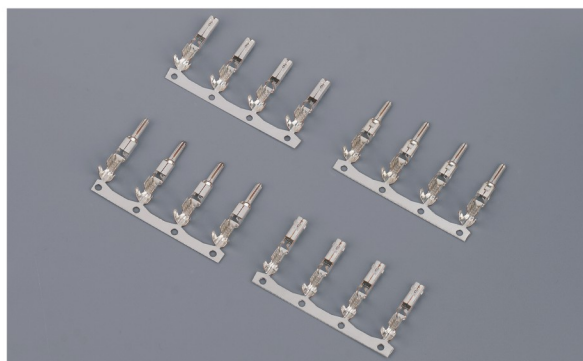

RAST5.0卧式插座

RAST5.0立式插座

XHB-H(2.54mm)

卧贴排母(2.54mm)

中继带锁连接器(35150)

中继带锁连接器(35151)

2.54排针(2.54mm)

A2541(2.54mm)

中继带锁连接器(3574)

中继带锁连接器(35965)

1.778(1.778mm)

FPC扁平线缆连接器(0.5&1.0mm)

中继带锁连接器(35180)

XH/MS(2.54mm)

SH(1.0mm)

SHB(1.0mm)

SHJ(1.0mm)

NH(1.0mm)

ZGH(1.25mm)

ZH(1.5mm)

1258(1.25mm)

1.25(1.25mm)

SZN(1.5mm)

1800&1801(1.8mm)