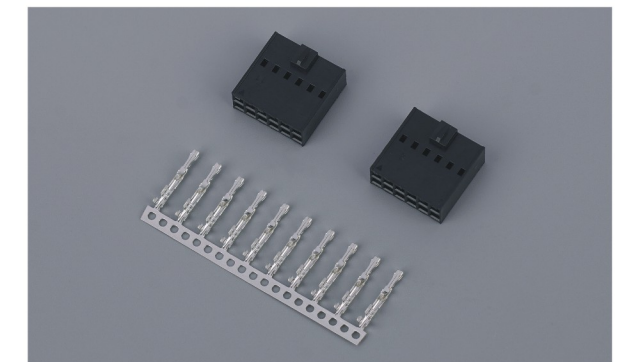

RAST5.0卧式插座

RAST5.0立式插座

XHB-H(2.54mm)

卧贴排母(2.54mm)

中继带锁连接器(35150)

中继带锁连接器(35151)

2.54排针(2.54mm)

A2541(2.54mm)

中继带锁连接器(3574)

中继带锁连接器(35965)

1.778(1.778mm)

FPC扁平线缆连接器(0.5&1.0mm)

中继带锁连接器(35180)

XH/MS(2.54mm)

SH(1.0mm)

SHB(1.0mm)