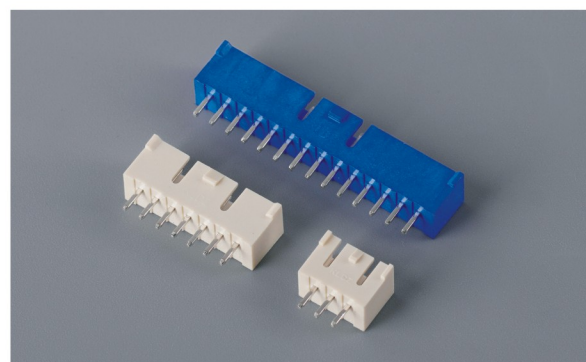

RAST5.0卧式插座

RAST5.0立式插座

XHB-H(2.54mm)

卧贴排母(2.54mm)

中继带锁连接器(35150)

中继带锁连接器(35151)

2.54排针(2.54mm)

A2541(2.54mm)

中继带锁连接器(3574)

中继带锁连接器(35965)

1.778(1.778mm)

FPC扁平线缆连接器(0.5&1.0mm)

中继带锁连接器(35180)

XH/MS(2.54mm)

SH(1.0mm)

SHB(1.0mm)

SHJ(1.0mm)

NH(1.0mm)

ZGH(1.25mm)

ZH(1.5mm)

1258(1.25mm)

1.25(1.25mm)

SZN(1.5mm)

1800&1801(1.8mm)