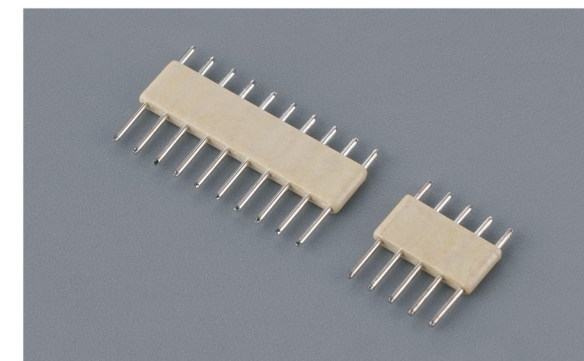

RAST5.0卧式插座

RAST5.0立式插座

XHB-H(2.54mm)

卧贴排母(2.54mm)

中继带锁连接器(35150)

中继带锁连接器(35151)

2.54排针(2.54mm)

A2541(2.54mm)

中继带锁连接器(3574)

中继带锁连接器(35965)

1.778(1.778mm)

FPC扁平线缆连接器(0.5&1.0mm)

中继带锁连接器(35180)

XH/MS(2.54mm)

SH(1.0mm)

SHB(1.0mm)

SHJ(1.0mm)

NH(1.0mm)

ZGH(1.25mm)

ZH(1.5mm)

1258(1.25mm)

1.25(1.25mm)

SZN(1.5mm)

1800&1801(1.8mm)