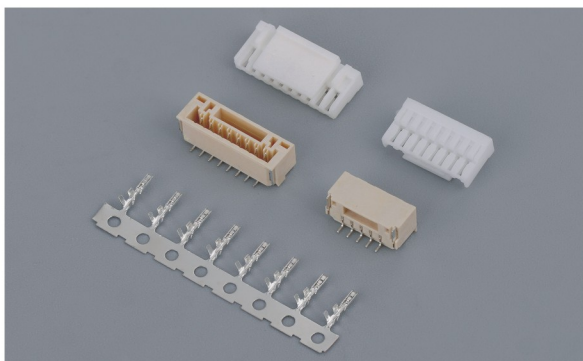

中继带锁连接器(3574)

中继带锁连接器(35965)

1.778(1.778mm)

FPC扁平线缆连接器(0.5&1.0mm)

中继带锁连接器(35180)

XH/MS(2.54mm)

SH(1.0mm)

SHB(1.0mm)

SHJ(1.0mm)

NH(1.0mm)

ZGH(1.25mm)

ZH(1.5mm)

1258(1.25mm)

1.25(1.25mm)

SZN(1.5mm)

1800&1801(1.8mm)

GH(1.25mm)

GHD(1.25mm)

3535(2.0mm)

PA(2.0mm)

DF13(1.25mm)

DF14(1.25mm)

SMH(2.0mm)

SMH-B(2.0mm)