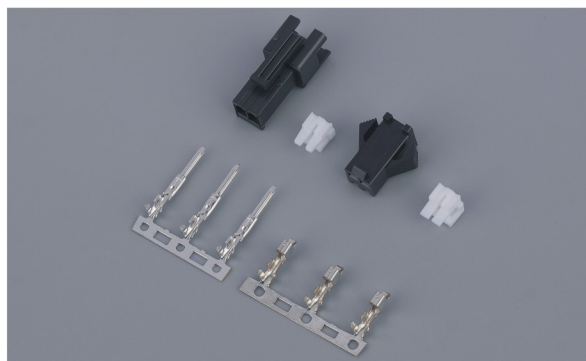

HXB2.5(2.5mm)

EH(2.5mm)

VH(3.96mm)

VH空中对接(3.96mm)

JC25(2.5mm)

SCN(2.5mm)

3.96(3.96mm)

5556-5569(4.2mm)