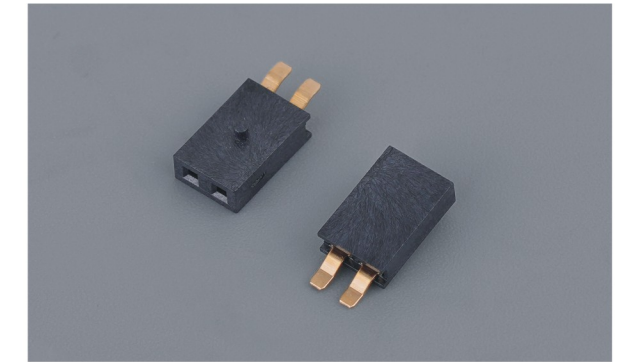

RAST5.0卧式插座

RAST5.0立式插座

XHB-H(2.54mm)

卧贴排母(2.54mm)

中继带锁连接器(35150)

中继带锁连接器(35151)

2.54排针(2.54mm)

A2541(2.54mm)