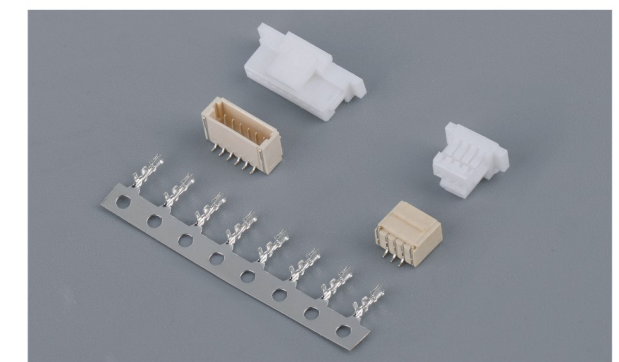

RAST5.0卧式插座

RAST5.0立式插座

XHB-H(2.54mm)

卧贴排母(2.54mm)

中继带锁连接器(35150)

中继带锁连接器(35151)

2.54排针(2.54mm)

A2541(2.54mm)

中继带锁连接器(3574)

中继带锁连接器(35965)

1.778(1.778mm)

FPC扁平线缆连接器(0.5&1.0mm)

中继带锁连接器(35180)

XH/MS(2.54mm)

SH(1.0mm)

SHB(1.0mm)

SHJ(1.0mm)

NH(1.0mm)

ZGH(1.25mm)

ZH(1.5mm)

1258(1.25mm)

1.25(1.25mm)

SZN(1.5mm)

1800&1801(1.8mm)