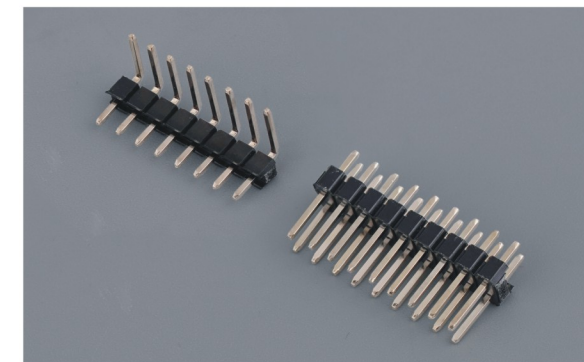

RAST5.0卧式插座

RAST5.0立式插座

XHB-H(2.54mm)

卧贴排母(2.54mm)

中继带锁连接器(35150)

中继带锁连接器(35151)

2.54排针(2.54mm)

A2541(2.54mm)

中继带锁连接器(3574)

中继带锁连接器(35965)

1.778(1.778mm)

FPC扁平线缆连接器(0.5&1.0mm)

中继带锁连接器(35180)

XH/MS(2.54mm)

SH(1.0mm)

SHB(1.0mm)