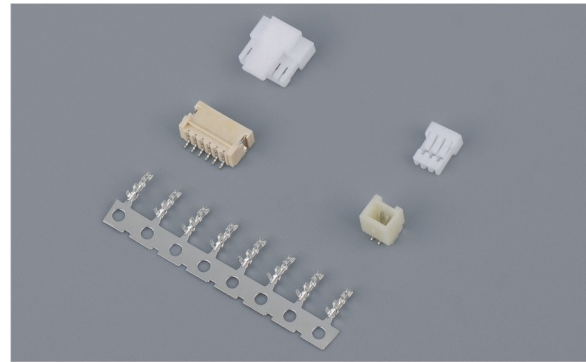

RAST5.0卧式插座

RAST5.0立式插座

XHB-H(2.54mm)

卧贴排母(2.54mm)

中继带锁连接器(35150)

中继带锁连接器(35151)

2.54排针(2.54mm)

A2541(2.54mm)

中继带锁连接器(3574)

中继带锁连接器(35965)

1.778(1.778mm)

FPC扁平线缆连接器(0.5&1.0mm)

中继带锁连接器(35180)

XH/MS(2.54mm)

SH(1.0mm)

SHB(1.0mm)

SHJ(1.0mm)

NH(1.0mm)

ZGH(1.25mm)

ZH(1.5mm)

1258(1.25mm)

1.25(1.25mm)

SZN(1.5mm)

1800&1801(1.8mm)