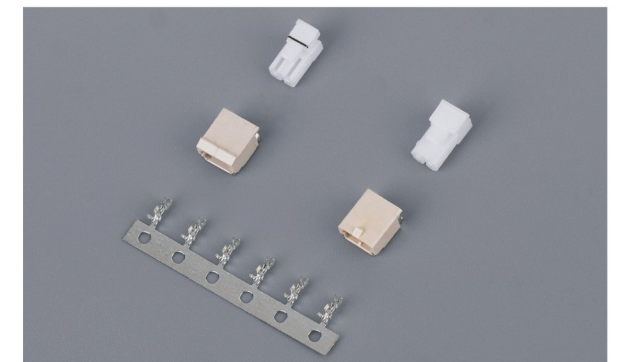

中继带锁连接器(3574)

中继带锁连接器(35965)

1.778(1.778mm)

FPC扁平线缆连接器(0.5&1.0mm)

中继带锁连接器(35180)

XH/MS(2.54mm)

SH(1.0mm)

SHB(1.0mm)

SHJ(1.0mm)

NH(1.0mm)

ZGH(1.25mm)

ZH(1.5mm)

1258(1.25mm)

1.25(1.25mm)

SZN(1.5mm)

1800&1801(1.8mm)