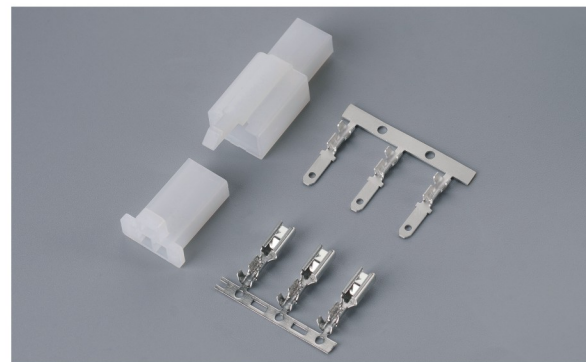

HXB2.5(2.5mm)

EH(2.5mm)

VH(3.96mm)

VH空中对接(3.96mm)

JC25(2.5mm)

SCN(2.5mm)

3.96(3.96mm)

5556-5569(4.2mm)

SM(2.5mm)

5264(2.5mm)

EL(4.5mm)

L6.2(6.2mm)

2510(2.54mm)

汽配2.8系列(2.8mm)

环形接地片系列

插片系列