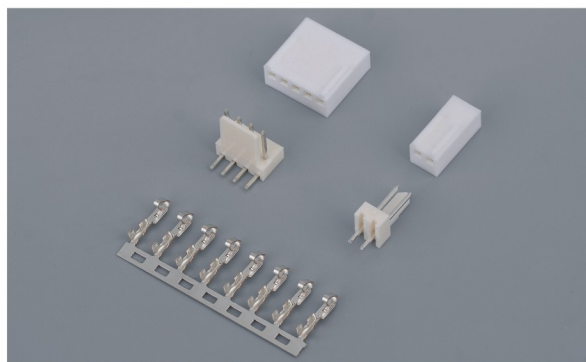

HXB2.5(2.5mm)

EH(2.5mm)

VH(3.96mm)

VH空中对接(3.96mm)

JC25(2.5mm)

SCN(2.5mm)

3.96(3.96mm)

5556-5569(4.2mm)

SM(2.5mm)

5264(2.5mm)

EL(4.5mm)

L6.2(6.2mm)

2510(2.54mm)

汽配2.8系列(2.8mm)

环形接地片系列

插片系列