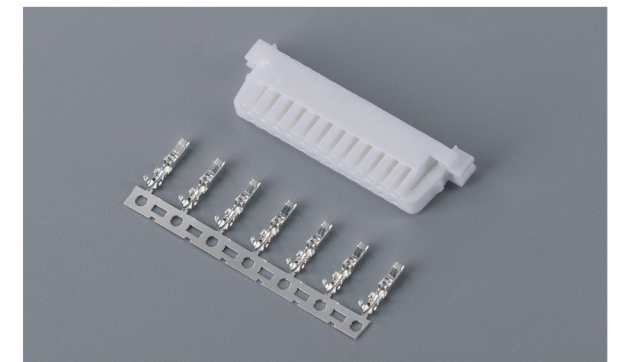

SHJ(1.0mm)

NH(1.0mm)

ZGH(1.25mm)

ZH(1.5mm)

1258(1.25mm)

1.25(1.25mm)

SZN(1.5mm)

1800&1801(1.8mm)

GH(1.25mm)

GHD(1.25mm)

3535(2.0mm)

PA(2.0mm)

DF13(1.25mm)

DF14(1.25mm)

SMH(2.0mm)

SMH-B(2.0mm)

PH(2.0mm)

PH空中对接(2.0mm)

JC20(2.0mm)

SAN(2.0mm)

PHB(2.0mm)

PHC(2.0mm)

CB2.0(2.0mm)

XA(2.5mm)