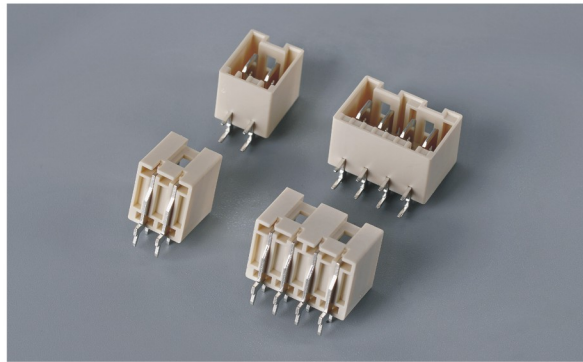

RAST5.0卧式插座

RAST5.0立式插座

XHB-H(2.54mm)

卧贴排母(2.54mm)

中继带锁连接器(35150)

中继带锁连接器(35151)

2.54排针(2.54mm)

A2541(2.54mm)