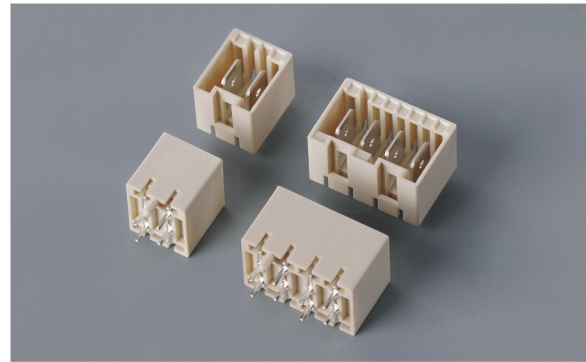

RAST5.0卧式插座

RAST5.0立式插座

XHB-H(2.54mm)

卧贴排母(2.54mm)

中继带锁连接器(35150)

中继带锁连接器(35151)

2.54排针(2.54mm)

A2541(2.54mm)