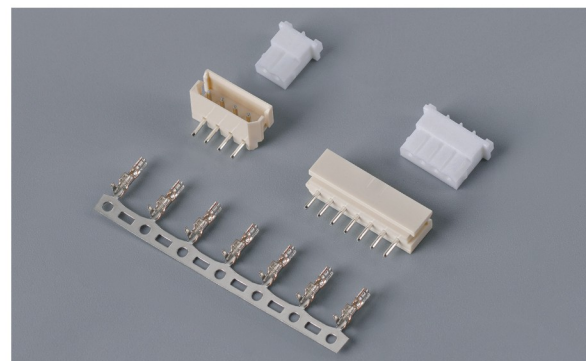

PHD(2.0mm)

PHDS(2.0mm)

XH(2.5mm)

XH空中对接(2.5mm)

PHS(2.0mm)

PHS空中对接(2.0mm)

XHB(2.5mm)

XHD2.0(2.5mm)

HXB2.5(2.5mm)

EH(2.5mm)

VH(3.96mm)

VH空中对接(3.96mm)

JC25(2.5mm)

SCN(2.5mm)

3.96(3.96mm)

5556-5569(4.2mm)

SM(2.5mm)

5264(2.5mm)

EL(4.5mm)

L6.2(6.2mm)

2510(2.54mm)

汽配2.8系列(2.8mm)

环形接地片系列

插片系列