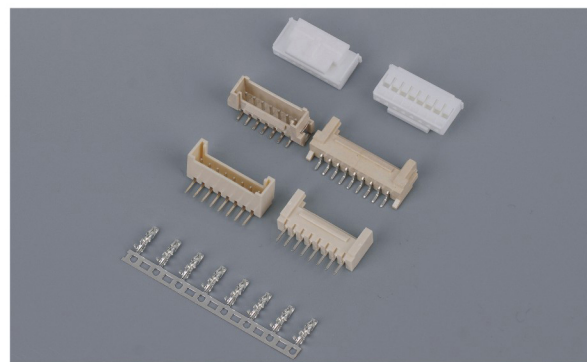

PH(2.0mm)

PH空中对接(2.0mm)

JC20(2.0mm)

SAN(2.0mm)

PHB(2.0mm)

PHC(2.0mm)

CB2.0(2.0mm)

XA(2.5mm)

PHD(2.0mm)

PHDS(2.0mm)

XH(2.5mm)

XH空中对接(2.5mm)

PHS(2.0mm)

PHS空中对接(2.0mm)

XHB(2.5mm)

XHD2.0(2.5mm)

HXB2.5(2.5mm)

EH(2.5mm)

VH(3.96mm)

VH空中对接(3.96mm)

JC25(2.5mm)

SCN(2.5mm)

3.96(3.96mm)

5556-5569(4.2mm)