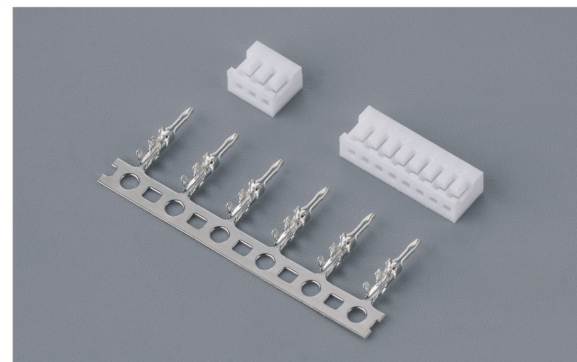

中继带锁连接器(3574)

中继带锁连接器(35965)

1.778(1.778mm)

FPC扁平线缆连接器(0.5&1.0mm)

中继带锁连接器(35180)

XH/MS(2.54mm)

SH(1.0mm)

SHB(1.0mm)

SHJ(1.0mm)

NH(1.0mm)

ZGH(1.25mm)

ZH(1.5mm)

1258(1.25mm)

1.25(1.25mm)

SZN(1.5mm)

1800&1801(1.8mm)

GH(1.25mm)

GHD(1.25mm)

3535(2.0mm)

PA(2.0mm)

DF13(1.25mm)

DF14(1.25mm)

SMH(2.0mm)

SMH-B(2.0mm)