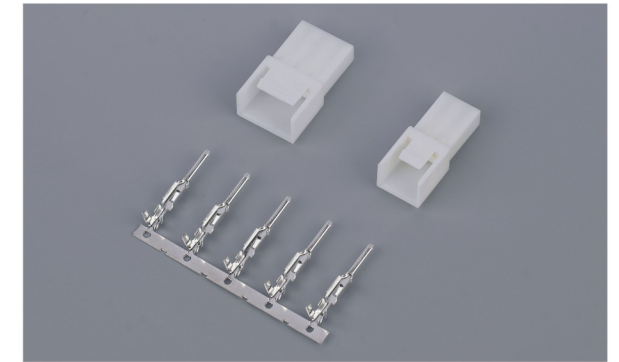

PH(2.0mm)

PH空中对接(2.0mm)

JC20(2.0mm)

SAN(2.0mm)

PHB(2.0mm)

PHC(2.0mm)

CB2.0(2.0mm)

XA(2.5mm)

PHD(2.0mm)

PHDS(2.0mm)

XH(2.5mm)

XH空中对接(2.5mm)

PHS(2.0mm)

PHS空中对接(2.0mm)

XHB(2.5mm)

XHD2.0(2.5mm)

HXB2.5(2.5mm)

EH(2.5mm)

VH(3.96mm)

VH空中对接(3.96mm)

JC25(2.5mm)

SCN(2.5mm)

3.96(3.96mm)

5556-5569(4.2mm)