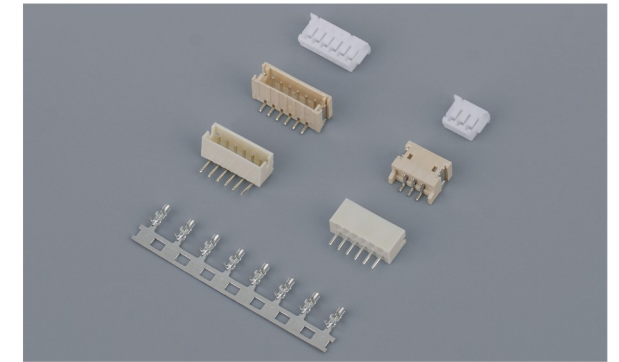

RAST5.0卧式插座

RAST5.0立式插座

XHB-H(2.54mm)

卧贴排母(2.54mm)

中继带锁连接器(35150)

中继带锁连接器(35151)

2.54排针(2.54mm)

A2541(2.54mm)

中继带锁连接器(3574)

中继带锁连接器(35965)

1.778(1.778mm)

FPC扁平线缆连接器(0.5&1.0mm)

中继带锁连接器(35180)

XH/MS(2.54mm)

SH(1.0mm)

SHB(1.0mm)

SHJ(1.0mm)

NH(1.0mm)

ZGH(1.25mm)

ZH(1.5mm)

1258(1.25mm)

1.25(1.25mm)

SZN(1.5mm)

1800&1801(1.8mm)