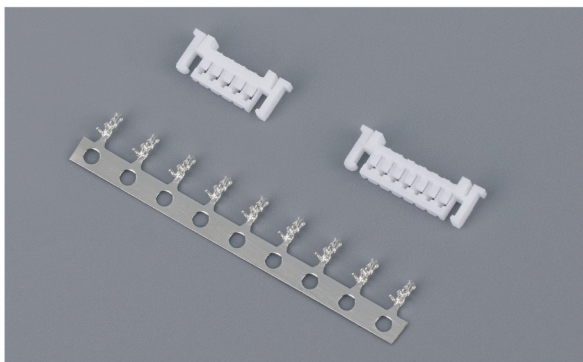

中继带锁连接器(3574)

中继带锁连接器(35965)

1.778(1.778mm)

FPC扁平线缆连接器(0.5&1.0mm)

中继带锁连接器(35180)

XH/MS(2.54mm)

SH(1.0mm)

SHB(1.0mm)

SHJ(1.0mm)

NH(1.0mm)

ZGH(1.25mm)

ZH(1.5mm)

1258(1.25mm)

1.25(1.25mm)

SZN(1.5mm)

1800&1801(1.8mm)

GH(1.25mm)

GHD(1.25mm)

3535(2.0mm)

PA(2.0mm)

DF13(1.25mm)

DF14(1.25mm)

SMH(2.0mm)

SMH-B(2.0mm)