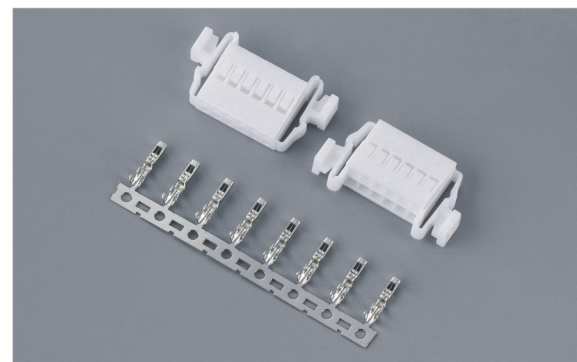

SHJ(1.0mm)

NH(1.0mm)

ZGH(1.25mm)

ZH(1.5mm)

1258(1.25mm)

1.25(1.25mm)

SZN(1.5mm)

1800&1801(1.8mm)

GH(1.25mm)

GHD(1.25mm)

3535(2.0mm)

PA(2.0mm)

DF13(1.25mm)

DF14(1.25mm)

SMH(2.0mm)

SMH-B(2.0mm)

PH(2.0mm)

PH空中对接(2.0mm)

JC20(2.0mm)

SAN(2.0mm)

PHB(2.0mm)

PHC(2.0mm)

CB2.0(2.0mm)

XA(2.5mm)