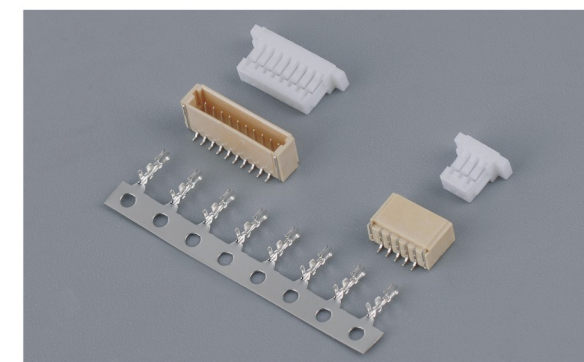

RAST5.0卧式插座

RAST5.0立式插座

XHB-H(2.54mm)

卧贴排母(2.54mm)

中继带锁连接器(35150)

中继带锁连接器(35151)

2.54排针(2.54mm)

A2541(2.54mm)

中继带锁连接器(3574)

中继带锁连接器(35965)

1.778(1.778mm)

FPC扁平线缆连接器(0.5&1.0mm)

中继带锁连接器(35180)

XH/MS(2.54mm)

SH(1.0mm)

SHB(1.0mm)

SHJ(1.0mm)

NH(1.0mm)

ZGH(1.25mm)

ZH(1.5mm)

1258(1.25mm)

1.25(1.25mm)

SZN(1.5mm)

1800&1801(1.8mm)