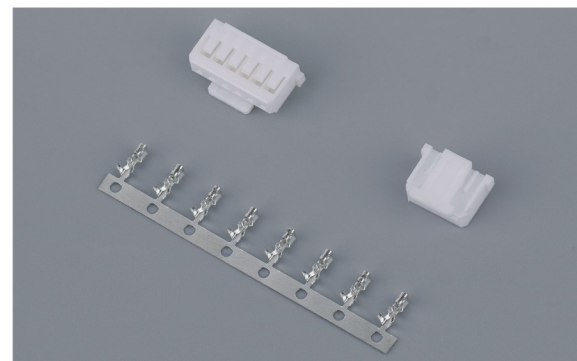

3535(2.0mm)