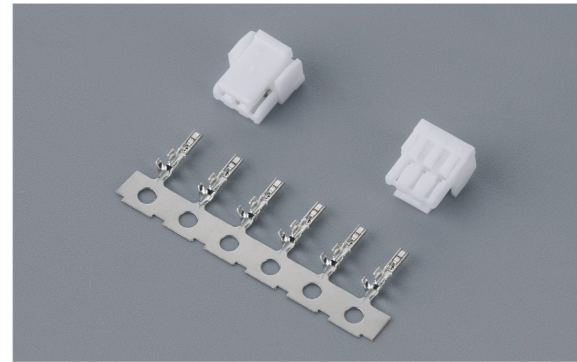

RAST5.0卧式插座

RAST5.0立式插座

XHB-H(2.54mm)

卧贴排母(2.54mm)

中继带锁连接器(35150)

中继带锁连接器(35151)

2.54排针(2.54mm)

A2541(2.54mm)

中继带锁连接器(3574)

中继带锁连接器(35965)

1.778(1.778mm)

FPC扁平线缆连接器(0.5&1.0mm)

中继带锁连接器(35180)

XH/MS(2.54mm)

SH(1.0mm)

SHB(1.0mm)

SHJ(1.0mm)

NH(1.0mm)

ZGH(1.25mm)

ZH(1.5mm)

1258(1.25mm)

1.25(1.25mm)

SZN(1.5mm)

1800&1801(1.8mm)