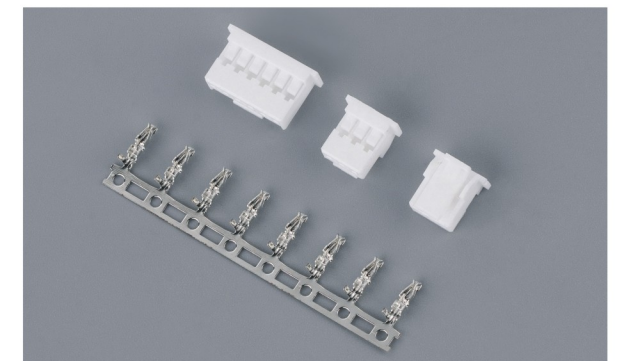

中继带锁连接器(3574)

中继带锁连接器(35965)

1.778(1.778mm)

FPC扁平线缆连接器(0.5&1.0mm)

中继带锁连接器(35180)

XH/MS(2.54mm)

SH(1.0mm)

SHB(1.0mm)

SHJ(1.0mm)

NH(1.0mm)

ZGH(1.25mm)

ZH(1.5mm)

1258(1.25mm)

1.25(1.25mm)

SZN(1.5mm)

1800&1801(1.8mm)

GH(1.25mm)

GHD(1.25mm)

3535(2.0mm)

PA(2.0mm)

DF13(1.25mm)

DF14(1.25mm)

SMH(2.0mm)

SMH-B(2.0mm)