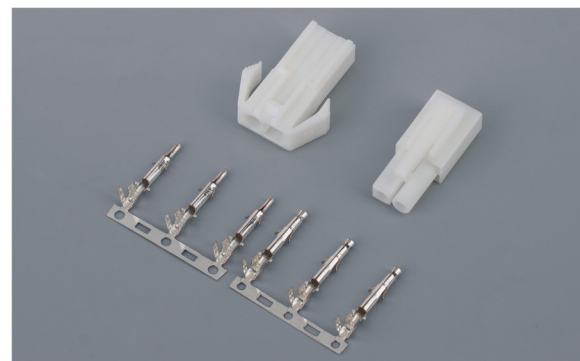

PHD(2.0mm)

PHDS(2.0mm)

XH(2.5mm)

XH空中对接(2.5mm)

PHS(2.0mm)

PHS空中对接(2.0mm)

XHB(2.5mm)

XHD2.0(2.5mm)

HXB2.5(2.5mm)

EH(2.5mm)

VH(3.96mm)

VH空中对接(3.96mm)

JC25(2.5mm)

SCN(2.5mm)

3.96(3.96mm)

5556-5569(4.2mm)

SM(2.5mm)

5264(2.5mm)

EL(4.5mm)

L6.2(6.2mm)

2510(2.54mm)

汽配2.8系列(2.8mm)

环形接地片系列

插片系列