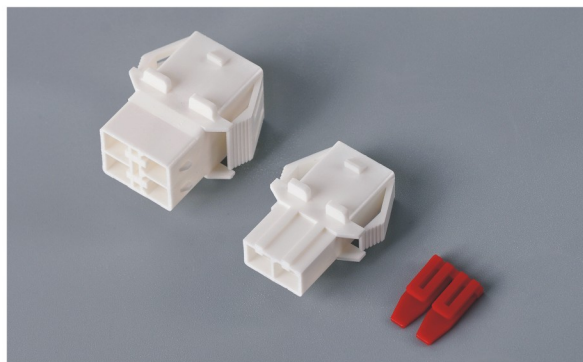

RAST5.0卧式插座

RAST5.0立式插座

XHB-H(2.54mm)

卧贴排母(2.54mm)

中继带锁连接器(35150)

中继带锁连接器(35151)

2.54排针(2.54mm)

A2541(2.54mm)

中继带锁连接器(3574)

中继带锁连接器(35965)

1.778(1.778mm)

FPC扁平线缆连接器(0.5&1.0mm)

中继带锁连接器(35180)

XH/MS(2.54mm)

SH(1.0mm)

SHB(1.0mm)

SHJ(1.0mm)

NH(1.0mm)

ZGH(1.25mm)

ZH(1.5mm)

1258(1.25mm)

1.25(1.25mm)

SZN(1.5mm)

1800&1801(1.8mm)