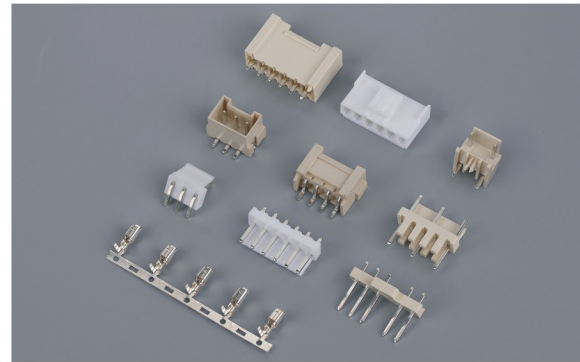

PH(2.0mm)

PH空中对接(2.0mm)

JC20(2.0mm)

SAN(2.0mm)

PHB(2.0mm)

PHC(2.0mm)

CB2.0(2.0mm)

XA(2.5mm)

PHD(2.0mm)

PHDS(2.0mm)

XH(2.5mm)

XH空中对接(2.5mm)

PHS(2.0mm)

PHS空中对接(2.0mm)

XHB(2.5mm)

XHD2.0(2.5mm)

HXB2.5(2.5mm)

EH(2.5mm)

VH(3.96mm)

VH空中对接(3.96mm)

JC25(2.5mm)

SCN(2.5mm)

3.96(3.96mm)

5556-5569(4.2mm)