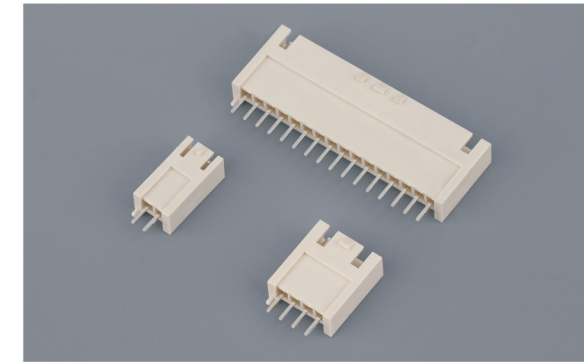

RAST5.0卧式插座

RAST5.0立式插座

XHB-H(2.54mm)

卧贴排母(2.54mm)

中继带锁连接器(35150)

中继带锁连接器(35151)

2.54排针(2.54mm)

A2541(2.54mm)

中继带锁连接器(3574)

中继带锁连接器(35965)

1.778(1.778mm)

FPC扁平线缆连接器(0.5&1.0mm)

中继带锁连接器(35180)

XH/MS(2.54mm)

SH(1.0mm)

SHB(1.0mm)