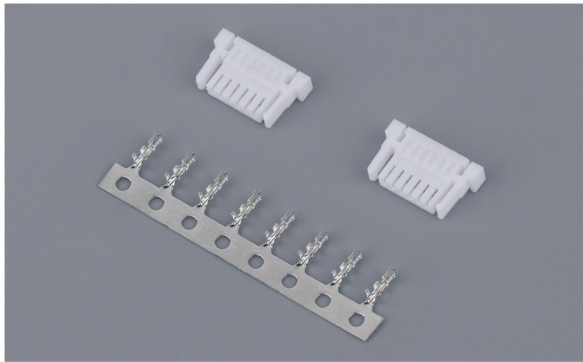

RAST5.0卧式插座

RAST5.0立式插座

XHB-H(2.54mm)

卧贴排母(2.54mm)

中继带锁连接器(35150)

中继带锁连接器(35151)

2.54排针(2.54mm)

A2541(2.54mm)

中继带锁连接器(3574)

中继带锁连接器(35965)

1.778(1.778mm)

FPC扁平线缆连接器(0.5&1.0mm)

中继带锁连接器(35180)

XH/MS(2.54mm)

SH(1.0mm)

SHB(1.0mm)

SHJ(1.0mm)

NH(1.0mm)

ZGH(1.25mm)

ZH(1.5mm)

1258(1.25mm)

1.25(1.25mm)

SZN(1.5mm)

1800&1801(1.8mm)