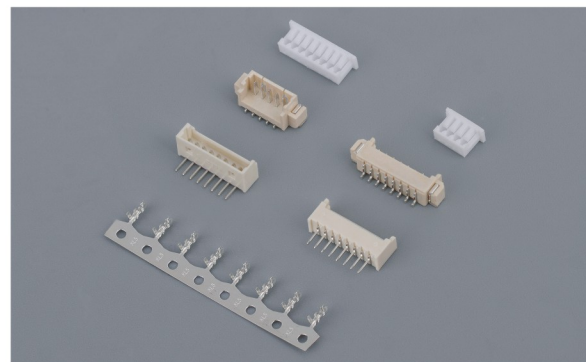

中继带锁连接器(3574)

中继带锁连接器(35965)

1.778(1.778mm)

FPC扁平线缆连接器(0.5&1.0mm)

中继带锁连接器(35180)

XH/MS(2.54mm)

SH(1.0mm)

SHB(1.0mm)

SHJ(1.0mm)

NH(1.0mm)

ZGH(1.25mm)

ZH(1.5mm)

1258(1.25mm)

1.25(1.25mm)

SZN(1.5mm)

1800&1801(1.8mm)

GH(1.25mm)

GHD(1.25mm)

3535(2.0mm)

PA(2.0mm)

DF13(1.25mm)

DF14(1.25mm)

SMH(2.0mm)

SMH-B(2.0mm)