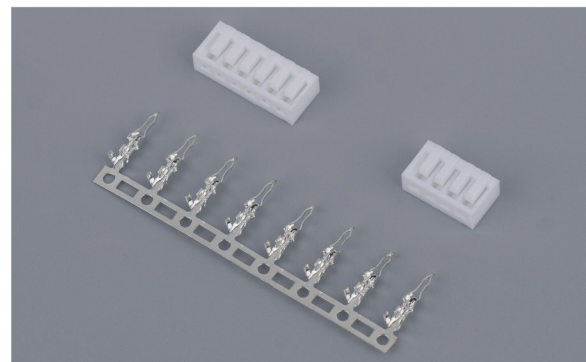

HXB2.5(2.5mm)

EH(2.5mm)

VH(3.96mm)

VH空中对接(3.96mm)

JC25(2.5mm)

SCN(2.5mm)

3.96(3.96mm)

5556-5569(4.2mm)