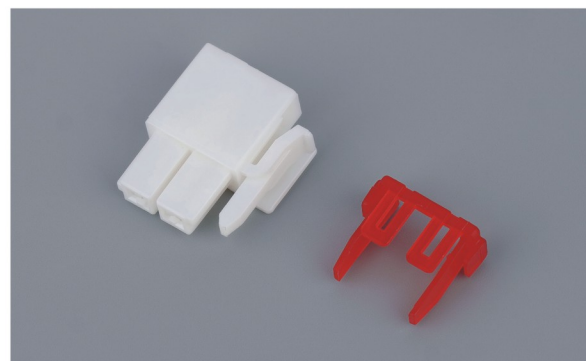

RAST5.0卧式插座

RAST5.0立式插座

XHB-H(2.54mm)

卧贴排母(2.54mm)

中继带锁连接器(35150)

中继带锁连接器(35151)

2.54排针(2.54mm)

A2541(2.54mm)

中继带锁连接器(3574)

中继带锁连接器(35965)

1.778(1.778mm)

FPC扁平线缆连接器(0.5&1.0mm)

中继带锁连接器(35180)

XH/MS(2.54mm)

SH(1.0mm)

SHB(1.0mm)

SHJ(1.0mm)

NH(1.0mm)

ZGH(1.25mm)

ZH(1.5mm)

1258(1.25mm)

1.25(1.25mm)

SZN(1.5mm)

1800&1801(1.8mm)