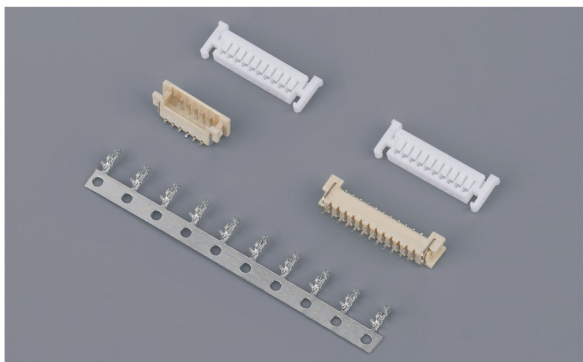

SHJ(1.0mm)

NH(1.0mm)

ZGH(1.25mm)

ZH(1.5mm)

1258(1.25mm)

1.25(1.25mm)

SZN(1.5mm)

1800&1801(1.8mm)

GH(1.25mm)

GHD(1.25mm)

3535(2.0mm)

PA(2.0mm)

DF13(1.25mm)

DF14(1.25mm)

SMH(2.0mm)

SMH-B(2.0mm)

PH(2.0mm)

PH空中对接(2.0mm)

JC20(2.0mm)

SAN(2.0mm)

PHB(2.0mm)

PHC(2.0mm)

CB2.0(2.0mm)

XA(2.5mm)