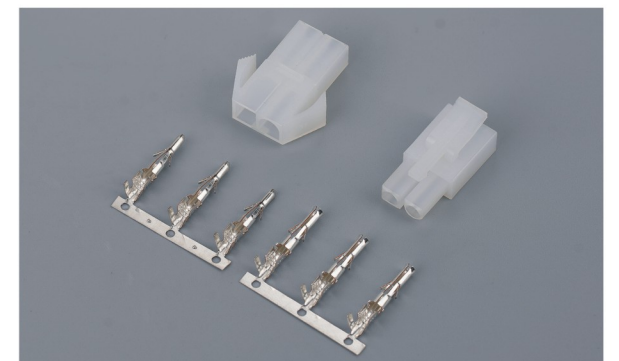

HXB2.5(2.5mm)

EH(2.5mm)

VH(3.96mm)

VH空中对接(3.96mm)

JC25(2.5mm)

SCN(2.5mm)

3.96(3.96mm)

5556-5569(4.2mm)

SM(2.5mm)

5264(2.5mm)

EL(4.5mm)

L6.2(6.2mm)

2510(2.54mm)

汽配2.8系列(2.8mm)

环形接地片系列

插片系列