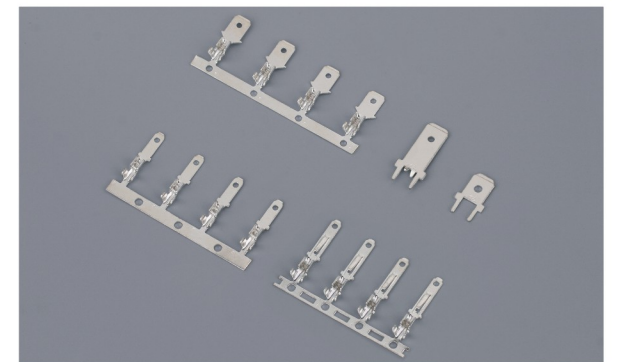

HXB2.5(2.5mm)

EH(2.5mm)

VH(3.96mm)

VH空中对接(3.96mm)

JC25(2.5mm)

SCN(2.5mm)

3.96(3.96mm)

5556-5569(4.2mm)

SM(2.5mm)

5264(2.5mm)

EL(4.5mm)

L6.2(6.2mm)

2510(2.54mm)

汽配2.8系列(2.8mm)

环形接地片系列

插片系列